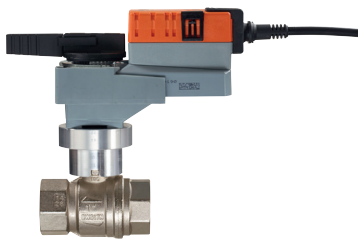

Motorisierte Trinkwasserventile.

Die neue Ventil- und Antriebslösung von Belimo für Trinkwasser kombiniert den zertifizierten 2-Weg-Kugelhahn mit einem kompakten Drehantrieb, der mit oder ohne Notstellfunktion bestellt werden kann. Geliefert als kompakte und komplett wartungsfreie Einheit können Sie nach dem Einbau deren Funktionalität vertrauen. Weitere Vorteile sind:

- DVGW¹⁾-Baumusterprüfzertifikat für die Trinkwasserinstallation
- Keine Wasserschäden dank luftblasendicht schliessendem Auf-Zu-Kugelhahn
- Beständig gegen Verschmutzung sowie Anlagerung von Schmutz und Kalk
- Unkomplizierte und vielseitige Motorisierung durch die bewährten Standardantriebe von Belimo
- Hervorragendes Preis-Leistungs-Verhältnis und schnelle Amortisation

Motorisierte Trinkwasserventile. DVGW¹⁾-zertifiziert, sicher und wartungsfrei.

Auf-Zu-Kugelhahn mit Trinkwasser-Zulassung nach DVGW¹⁾

- Geeignet für Trinkwassertemperaturen von 5°C...65°C²⁾
- Zuverlässig, langlebig und luftblasendicht schliessend
- Mit vollem Durchgang für die Trinkwasserinstallation
- Verschmutzt und verklebt nicht