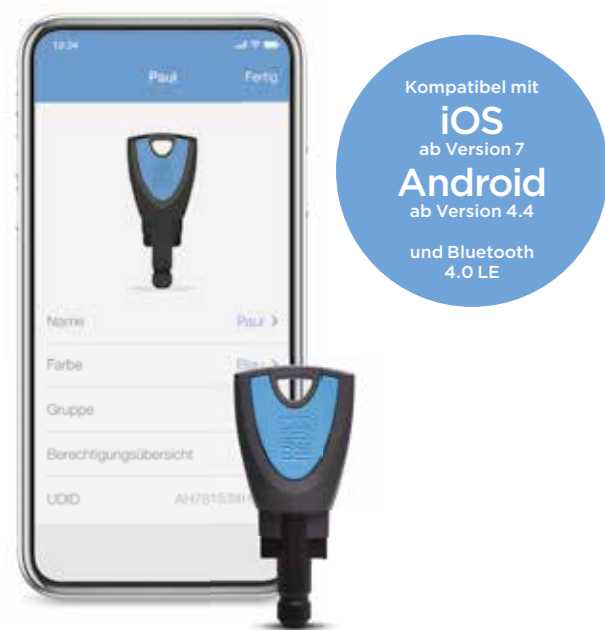

Einfach. Flexibel. Smart.

Mit blueCompact beginnt Ihr Smart Home bereits an Ihrer Haustür. Elektronische Schließsysteme bieten viele Vorteile, indem Sie individueller, flexibler und einfacher – auch nachträglich – von Ihnen selbst zu konfigurieren sind. Sie bieten außerdem volle Kontrolle und Übersicht über das gesamte Schließsystem.

blueCompact ist ideal für smarte Eigenheime, aber auch für kleinere Betriebe. Entdecken Sie alle Vorteile elektronischer Schließsysteme mit dem neusten Highlight von Winkhaus.