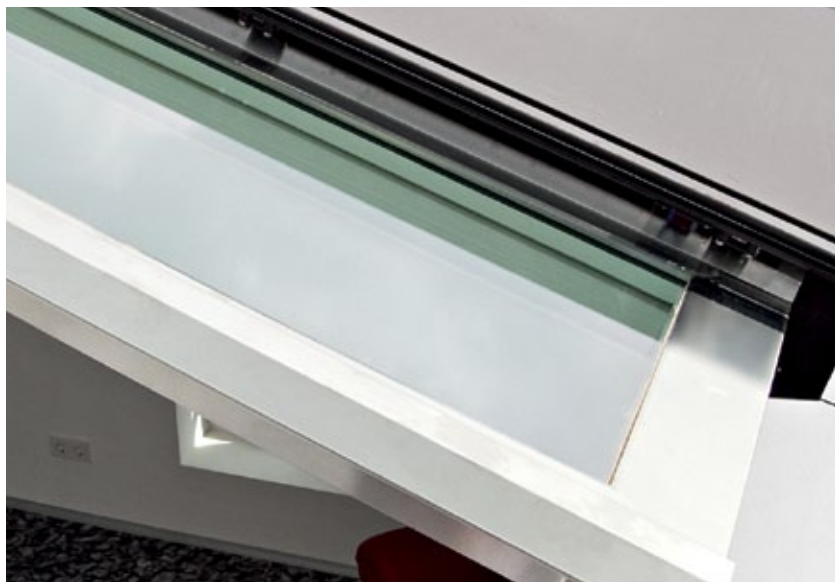

Isolierverglasungen Technische Daten und Eigenschaften

Das Plus bei der Verglasung trotz großer Öffnungsfläche?

Beim Azuro Panorama-Dachfenster kann zwischen der serienmäßigen Sicherheits- und Wärmedämm-Isolierverglasung mit Schallschutz oder der besonders energiesparenden 3fach Isolierverglasung (optional) gewählt werden.

Gute Aussichten auch beim Design: Innen setzt der Holzrahmen in Weiß klare Akzente, außen glänzt der Eindeckrahmen in Titanzink vorbe-wittert.

Roto blueLine Plus (Glasart 8A)

2fach Sicherheits- und Wärmedämm-Isolierverglasung mit Schallschutz (SSK3) und Sonnenschutz
 U_w 1,4 W/m²K

Technische Daten

Wärmedämmwert U_g	1,1 W/m²K
Gesamtenergie-durchlässigkeit g	44 %
Lichtdurchlässigkeit T_L	68 %
UV-Lichtdurchlässigkeit T_{UV}	1 %

Eigenschaften

- 2fach Schall-, Sonnen- und Wärmeschutz
- Reinigungsunterstützend
- VSG-Scheibe

Roto blueLine NE Plus (Glasart 9A)

3fach Sicherheits- und Wärmedämm-Isolierverglasung mit Pyrolyse-Beschichtung
 U_w 1,0 W/m²K

Technische Daten

Wärmedämmwert U_g	0,7 W/m²K
Gesamtenergie-durchlässigkeit g	38 %
Lichtdurchlässigkeit T_L	68 %
UV-Lichtdurchlässigkeit T_{UV}	1 %

Eigenschaften

- 3fach Isolierverglasung
- Schall-, Sonnen- und Wärmeschutz
- Reinigungsunterstützend
- VSG-Scheibe