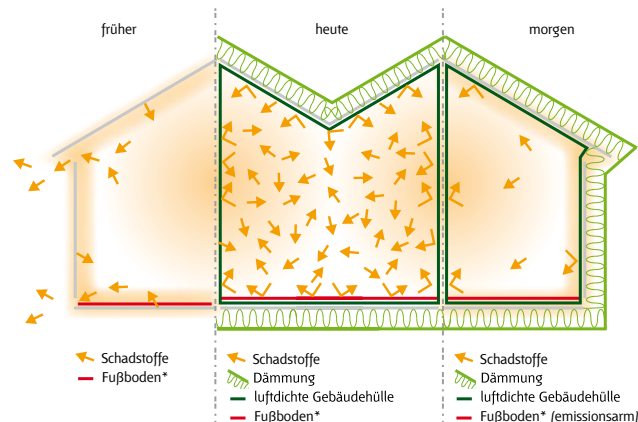

Um wertvolle und teure Heizenergie zu sparen und Bauschäden zu verhindern, werden Gebäude heute immer dichter gebaut. Eingebrachte Schadstoffe reichern sich dadurch in der Raumlufth an. Die richtige Auswahl von schadstoffarmen Baustoffen und Bauelementen verhindert dies. Roto Wohndachfenster erfüllen diese Kriterien und sorgen für einen kontrollierten Luftaustausch, auf Wunsch auch automatisch.